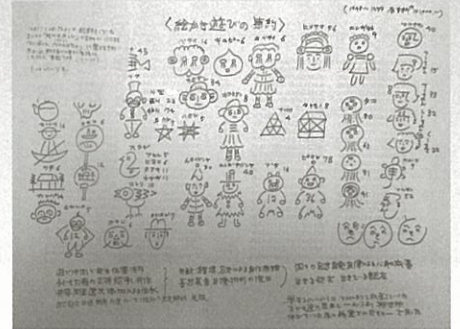

かこさとしさんは「宇宙」「人間」「太陽と光しよくばいものがたり」などの科学絵本で、人間と大きな宇宙との関わりや、積み重ねられてきた人間の知恵や工夫の歴史を描いてきました。それは「自分の好きなものを見つけて、未来を力強く生きてほしい」という子どもたちへの思いが込められています。この展覧会では、科学絵本の魅力を下絵など自筆資料や複製原画、JAXA 宇宙関連資料と合わせて紹介します。

また、「だるまちゃんとてんぐちゃん」「からすのパンやさん」や「伝承遊び考」など、子どもたちとの関わりの中で生まれた作品を、執筆資料やかこさんのインタビュー映像とともに紹介します。

「地球-その中をさぐるう-」(1975年/福音館書店) 下絵

「からすのパンやさん」  
(1973年/偕成社)

「宇宙-そのひろがり-」  
(1978年/福音館書店)

「太陽と光しよくばいものがたり」  
(2010年/偕成社)

「伝承遊び考」(2006年/小峰書店) 執筆資料