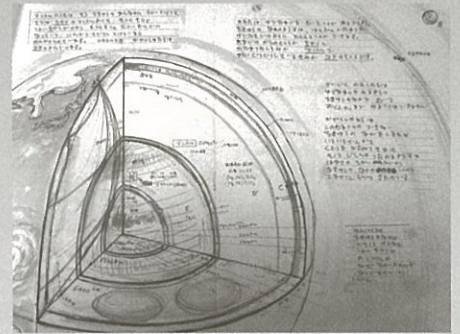

かこさとしさんは「宇宙」「人間」「太陽と光しよくばいものがたり」などの科学絵本で、人間と大きな宇宙との関わりや、積み重ねられてきた人間の知恵や工夫の歴史を描いてきました。それは「自分の好きなものを見つけて、未来を力強く生きてほしい」という子どもたちへの思いが込められています。この展覧会では、科学絵本の魅力を下絵など自筆資料や複製原画、JAXA 宇宙関連資料と合わせて紹介します。

また、「だるまちゃんとてんぐちゃん」「からすのパンやさん」や「伝承遊び考」など、子どもたちとの関わりの中で生まれた作品を、執筆資料やかこさんのインタビュー映像とともに紹介します。

「地球-その中をさぐるう-」(1975年/福音館書店) 下絵