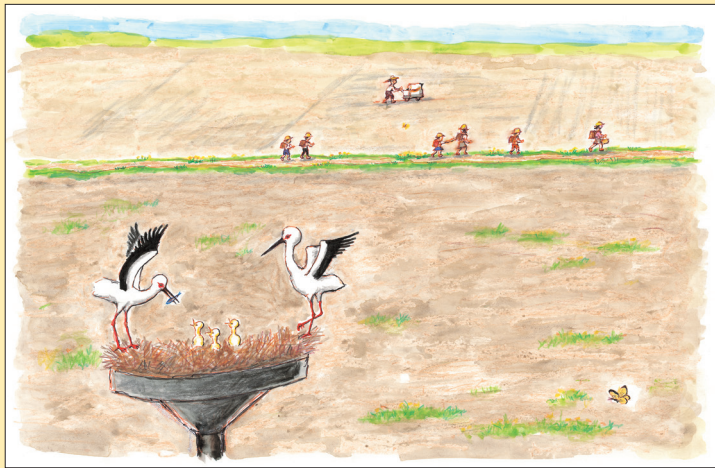

1

2

3

4

5

6

7

1 自画像 (油彩画) 1948年 / 2 『どろぼうがっこう』1973年 偕成社 /  
 3 『からすのパンやさん』1973年 偕成社 / 4 『かわ』1962年 福音館書店 /  
 5 『コウノトリのコウちゃん』2017年 小峰書店 /  
 6 『だるまちゃんとかみなりちゃん』1968年 福音館書店 /  
 7 『だるまちゃんとかからすのパンやさん』(水彩画) /  
 8 『だるまちゃんとかみなりちゃん』(部分) 1967年 福音館書店  
 ©Satoshi KAKO ©Kako Research Institute Ltd.2019

新型コロナウイルス感染拡大  
 防止対策にご協力下さい。  
 状況により実施内容を  
 変更する場合があります。

福井県の武生(現在の越前市)に生まれた絵本作家・かこさとしは、自然豊かな故郷の土地で奔放な少年時代を過ごしました。敗戦を経て、残りの人生を子どもたちのために使おうと決意したかこは、32歳の時に最初の絵本『だむのおじさんたち』を出版します。その後も、『だるまちゃんとかみなりちゃん』、『からすのパンやさん』などの物語絵本から、『かわ』、『宇宙』などの科学絵本まで、生涯に600冊を超える作品を生み出しました。これらの作品には、多くの子どもたちの興味関心に応えられるよう身近な題材がふんだんに盛り込まれています。そしてその根底には五感を使って遊んだ故郷武生での記憶がありました。細かく描きこまれた動植物や子どもたちの姿には、幼少期の体験が大いに生かされています。福井の豊かな自然と風土はかこさとしの原点となったのです。

本展では「だるまちゃん」シリーズや「からすのパンやさん」シリーズ、『かわ』、『地球』など代表作の原画や下絵に加え、武生での思い出を綴った『遊びの四季』の自筆原稿(初公開)や越前市を舞台にした『コウノトリのコウちゃん』の原画など福井ゆかりの作品と資料、そして最後の作品となった『みずとはなんじゃ?』の執筆資料と鈴木まもる氏による原画などを展示。未来を担う子どもたちのために創作を続けたかこさとしの作品を一堂に集めてご紹介します。発見と驚きにあふれたかこさとしの世界をお楽しみください。