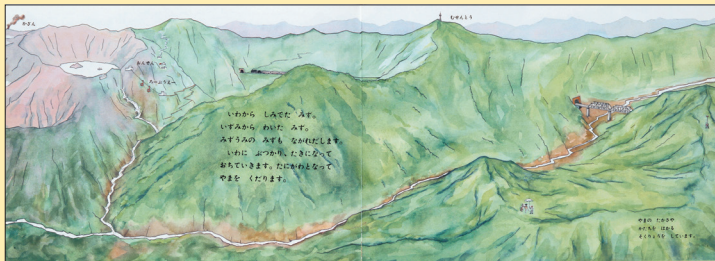

1

2

3

4

5

6

7

1 自画像 (油彩画) 1948年 / 2 『どろぼうがっこう』1973年 偕成社 /  
 3 『からすのパンやさん』1973年 偕成社 / 4 『かわ』1962年 福音館書店 /  
 5 『コウノトリのコウちゃん』2017年 小峰書店 /  
 6 『だるまちゃんとかみなりちゃん』1968年 福音館書店 /  
 7 『だるまちゃんとかからすのパンやさん』(水彩画) /  
 8 『だるまちゃんとかみなりちゃん』(部分) 1967年 福音館書店  
 ©Satoshi KAKO ©Kako Research Institute Ltd.2019

新型コロナウイルス感染拡大  
 防止対策にご協力下さい。  
 状況により実施内容を  
 変更する場合があります。

福井県の武生(現在の越前市)に生まれた絵本作家・かこさとしは、自然豊かな故郷の土地で奔放な少年時代を過ごしました。敗戦を経て、残りの人生を子どもたちのために使おうと決意したかこは、32歳の時に最初の絵本『だむのおじさんたち』を出版します。その後も、『だるまちゃんとかみなりちゃん』、『からすのパンやさん』などの物語絵本から、『かわ』、『宇宙』などの科学絵本まで、生涯に600冊を超える作品を生み出しました。これらの作品には、多くの子どもたちの興味関心に応えられるよう身近な題材がふんだんに盛り込まれています。そしてその根底には五感を使って遊んだ故郷武生での記憶がありました。細かく描きこまれた動植物や子どもたちの姿には、幼少期の体験が大いに生かされています。福井の豊かな自然と風土はかこさとしの原点となったのです。