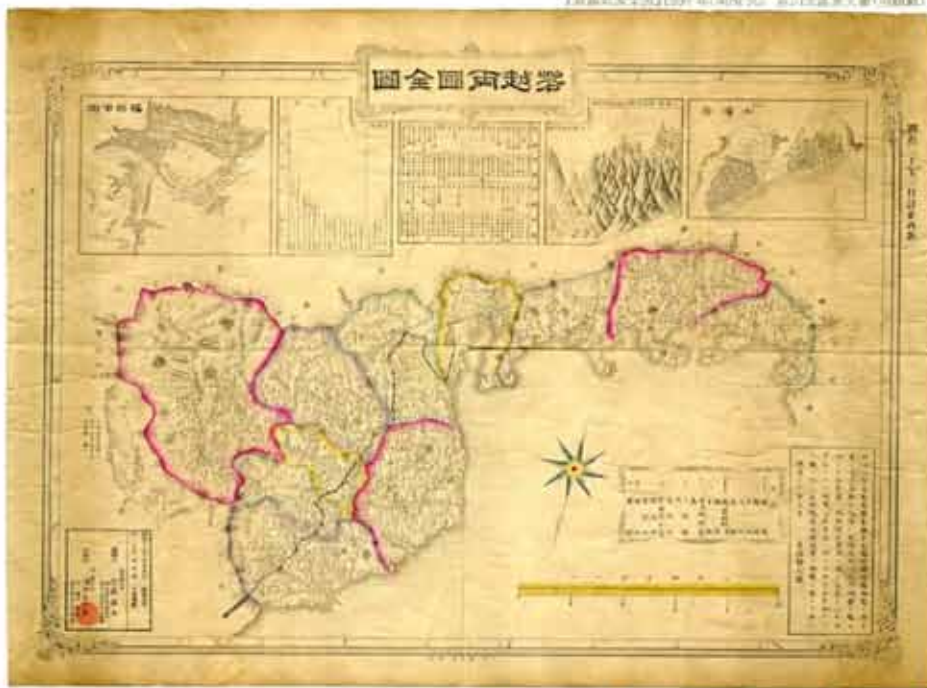

今月の展示

文書館開館 10 周年事業の一環として、文書館資料の中から、すごろくや地図などを紹介します。複製シート化されており、貸出しできる資料です。

-すごろくと地図-

開館十周年
福井県文書館月替展示