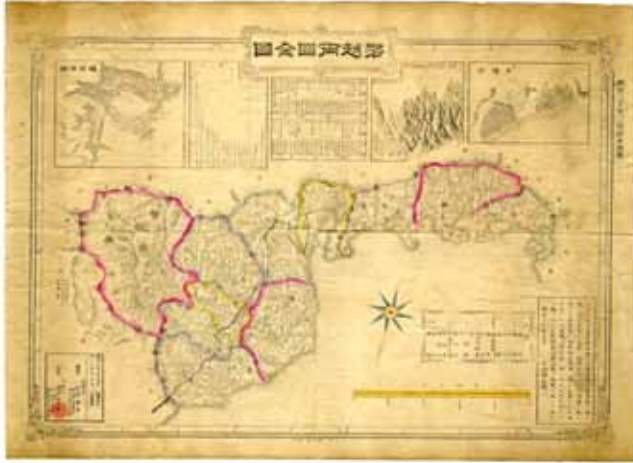

資料紹介 - ふくいの地図 -

若越両国全図 1897年(明治30)
福井県を日本海側から見た形で描いており、現在の地図とは南北が逆になっています。
吉川充雄家文書 C0037-00112 (当館蔵)

最新福井県地図 1933年(昭和8)
『大阪毎日新聞』第18061号付録。1933年10月に県内で行われた陸軍特別大演習を記念して発行されました。
吉川充雄家文書 C0037-00113 (当館蔵)

郷土新聞コンクール優秀作品展示

期間：12月21日(金)～平成25年1月23日(水)
会場：文書館閲覧室

中学生が今年の夏休みに、郷土の地理や歴史をテーマに調査してまとめた郷土新聞の優秀作品を展示します。

昨年度の様子

複製シートご利用ください

文書館では明治期のすごろく20点、地図・絵図など22点をポスター大に複製しています。学校や公民館を中心に、複製シートの貸出しや出前講座を行っています。詳細はお問い合わせください。

小学校での出張授業