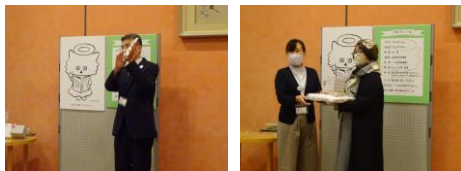

～1/25㊤

関連企画 ◆古代文字を学ぼう [当日受付]

12/1㊤、15㊤ 10:00~12:00 @研修室

【対象】一般【主催】白川文字学遊愛会、県立図書館

★掲載のイベントは参加無料です。定員のある場合は先着順、当館ホームページ申込フォームからの申込受付を基本とします。

★マスク着用、間隔確保、手洗いの励行など感染拡大防止にご理解、ご協力をお願いします。

「ナイトライブラリー」を初めて開催しました(11/8@ 19:00~21:00)

読書週間(10/27~11/9)にあわせ、初の試みとして、開館時間を延長して「ナイトライブラリー」を開催しました。

延べ約250名の方々が、読書や調べもの、本の貸出などの通常の図書館サービスだけでなく、特別企画の「星空案内人による皆既月食などの解説」、「図書館バックヤードツアー&ふるさと文学館企画展解説ツアー」にも参加され、秋の夜長を県立図書館でお楽しみいただきました。

このほか、司書猫「れふあにゃん」の名付け親である応募採用者の方への記念品贈呈式も行い、来館された皆さんに、司書猫「れふあにゃん」特製グッズをプレゼントしました。