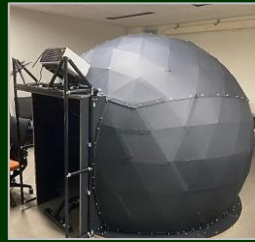

① VRドームシアター(外)