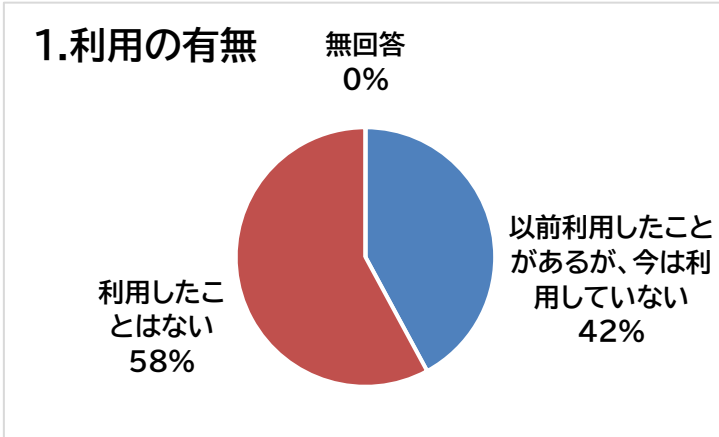

令和5年度 利用していない方対象 アンケート結果(若狭図書学習センター)

実施期間:1月28日(火)~2月20日(日)

回答数:38

以前利用したことがあるが、今は利用していない	16
利用したことはない	22
無回答	0

その他:引っ越して遠くなった。

子連れでは行きづらい。小浜市立の方が子供フロアがあるので気軽に行ける

3.利用している図書館

4.どのような図書館なら利用したいか

その他:読みたい本が図書館にしかないと分かった時

少くとも騒いでも大丈夫だと良いかな…。若狭町やおおい町の図書館のようにDVDが借りれると良い

5 サービス別認知度

6. 電子書籍を使ったことがあるか

7. 使ったことがある電子書籍の種類

8.年齢

9.職業

10. 住まい

ご意見と回答

ご意見	図書館より
自習のために主に使用したいのですが、混雑状況がホームページ等でわかると行こうと思えました。	ご意見ありがとうございます。現時点では閲覧席の空き状況が分かるシステムの導入は考えておりません。
図書館にプラスして娯楽施設、飲食施設をご検討願います。	ご意見ありがとうございます。娯楽施設、飲食施設については、施設の構造上、設置が困難な状況ですので何卒ご理解のほどよろしくお願い致します。
県立図書館本館は、子供向けの面白そうなイベントがあるが、若狭は少いというか、ほぼない。悲しい。	ご意見ありがとうございます。当センターでは、本館と同じ機会を出来る限り提供したいとの思いのもと、子ども向けイベントを開催するとともに、ホームページやチラシ、X(旧 Twitter)などにより情報を提供しております。今回のご意見を今後のイベント企画に活かしてまいります。