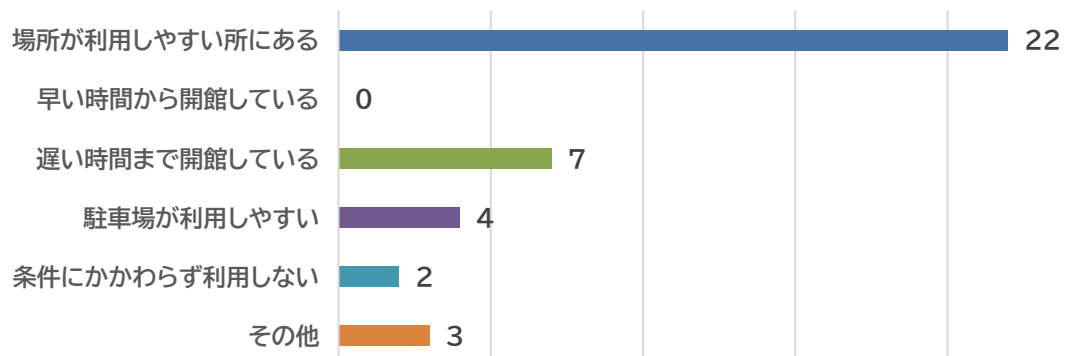

令和5年度 利用していない方対象 アンケート結果(若狭図書学習センター)

実施期間:1月28日(火)~2月20日(日)

回答数:38

以前利用したことがあるが、今は利用していない	16
利用したことはない	22
無回答	0

その他:引っ越して遠くなった。

子連れでは行きづらい。小浜市立の方が子供フロアがあるので気軽に行ける

3.利用している図書館

4.どのような図書館なら利用したいか