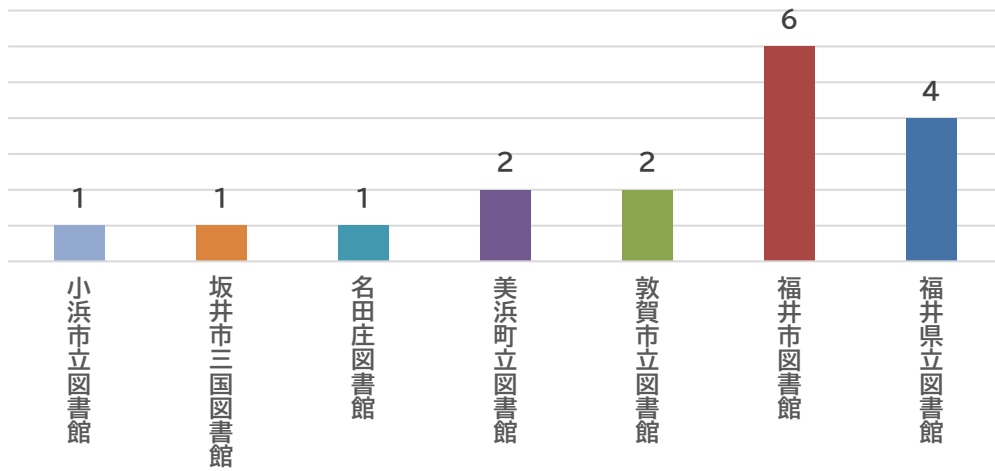

令和5年度 利用していない方対象 アンケート結果(若狭図書学習センター)

実施期間:1月28日(火)~2月20日(日)

回答数:38

以前利用したことがあるが、今は利用していない	16
利用したことはない	22
無回答	0

その他:引っ越して遠くなった。

子連れでは行きづらい。小浜市立の方が子供フロアがあるので気軽に行ける

3.利用している図書館

4.どのような図書館なら利用したいか

その他:読みたい本が図書館にしかないと分かった時

少くとも騒いでも大丈夫だと良いかな…。若狭町やおおい町の図書館のようにDVDが借りれると良い

5 サービス別認知度

6. 電子書籍を使ったことがあるか

7. 使ったことがある電子書籍の種類

8.年齢

9.職業

10. 住まい

ご意見と回答

ご意見	図書館より
自習のために主に使用したいのですが、混雑状況がホームページ等でわかると行こうと思えました。	ご意見ありがとうございます。現時点では閲覧席の空き状況が分かるシステムの導入は考えておりません。
図書館にプラスして娯楽施設、飲食施設をご検討願います。	ご意見ありがとうございます。娯楽施設、飲食施設については、施設の構造上、設置が困難な状況ですので何卒ご理解のほどよろしくお願い致します。
県立図書館本館は、子供向けの面白そうなイベントがあるが、若狭は少いというか、ほぼない。悲しい。	ご意見ありがとうございます。当センターでは、本館と同じ機会を出来る限り提供したいとの思いのもと、子ども向けイベントを開催するとともに、ホームページやチラシ、X(旧 Twitter)などにより情報を提供しております。今回のご意見を今後のイベント企画に活かしてまいります。