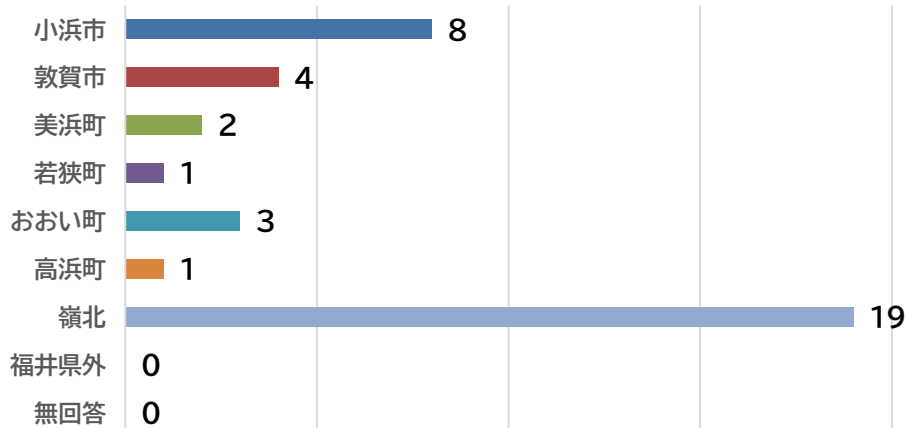

令和5年度 利用していない方対象 アンケート結果(若狭図書学習センター)

実施期間:1月28日(火)~2月20日(日)

回答数:38

以前利用したことがあるが、今は利用していない	16
利用したことはない	22
無回答	0

その他:引っ越して遠くなった。

子連れでは行きづらい。小浜市立の方が子供フロアがあるので気軽に行ける

3.利用している図書館

4.どのような図書館なら利用したいか

その他:読みたい本が図書館にしかないと分かった時

少くとも騒いでも大丈夫だと良いかな…。若狭町やおおい町の図書館のようにDVDが借りれると良い

5 サービス別認知度

6. 電子書籍を使ったことがあるか

7. 使ったことがある電子書籍の種類

8.年齢

9.職業

10. 住まい

ご意見と回答

ご意見	図書館より
自習のために主に使用したいのですが、混雑状況がホームページ等でわかると行こうと思えました。	ご意見ありがとうございます。現時点では閲覧席の空き状況が分かるシステムの導入は考えておりません。
図書館にプラスして娯楽施設、飲食施設をご検討願います。	ご意見ありがとうございます。娯楽施設、飲食施設については、施設の構造上、設置が困難な状況ですので何卒ご理解のほどよろしくお願い致します。
県立図書館本館は、子供向けの面白そうなイベントがあるが、若狭は少いというか、ほぼない。悲しい。	ご意見ありがとうございます。当センターでは、本館と同じ機会を出来る限り提供したいとの思いのもと、子ども向けイベントを開催するとともに、ホームページやチラシ、X(旧 Twitter)などにより情報を提供しております。今回のご意見を今後のイベント企画に活かしてまいります。