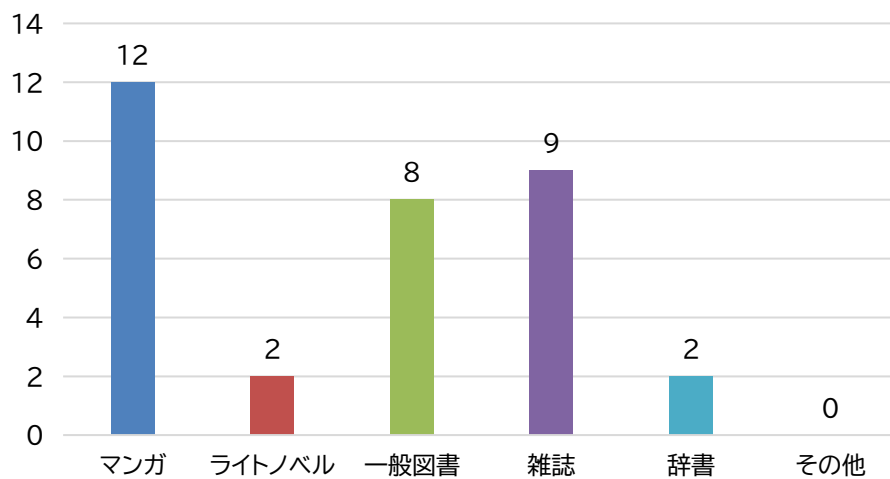

令和5年度 利用していない方対象 アンケート結果(若狭図書学習センター)

実施期間:1月28日(火)~2月20日(日)

回答数:38

以前利用したことがあるが、今は利用していない	16
利用したことはない	22
無回答	0

その他:引っ越して遠くなった。

子連れでは行きづらい。小浜市立の方が子供フロアがあるので気軽に行ける

3.利用している図書館

4.どのような図書館なら利用したいか

その他:読みたい本が図書館にしかないと分かった時

少くとも騒いでも大丈夫だと良いかな…。若狭町やおおい町の図書館のようにDVDが借りれると良い

5 サービス別認知度

6. 電子書籍を使ったことがあるか

7. 使ったことがある電子書籍の種類

8.年齢

9.職業

10. 住まい

ご意見と回答

ご意見	図書館より
自習のために主に使用したいのですが、混雑状況がホームページ等でわかると行こうと思えました。	ご意見ありがとうございます。現時点では閲覧席の空き状況が分かるシステムの導入は考えておりません。
図書館にプラスして娯楽施設、飲食施設をご検討願います。	ご意見ありがとうございます。娯楽施設、飲食施設については、施設の構造上、設置が困難な状況ですので何卒ご理解のほどよろしくお願い致します。
県立図書館本館は、子供向けの面白そうなイベントがあるが、若狭は少いというか、ほぼない。悲しい。	ご意見ありがとうございます。当センターでは、本館と同じ機会を出来る限り提供したいとの思いのもと、子ども向けイベントを開催するとともに、ホームページやチラシ、X(旧 Twitter)などにより情報を提供しております。今回のご意見を今後のイベント企画に活かしてまいります。