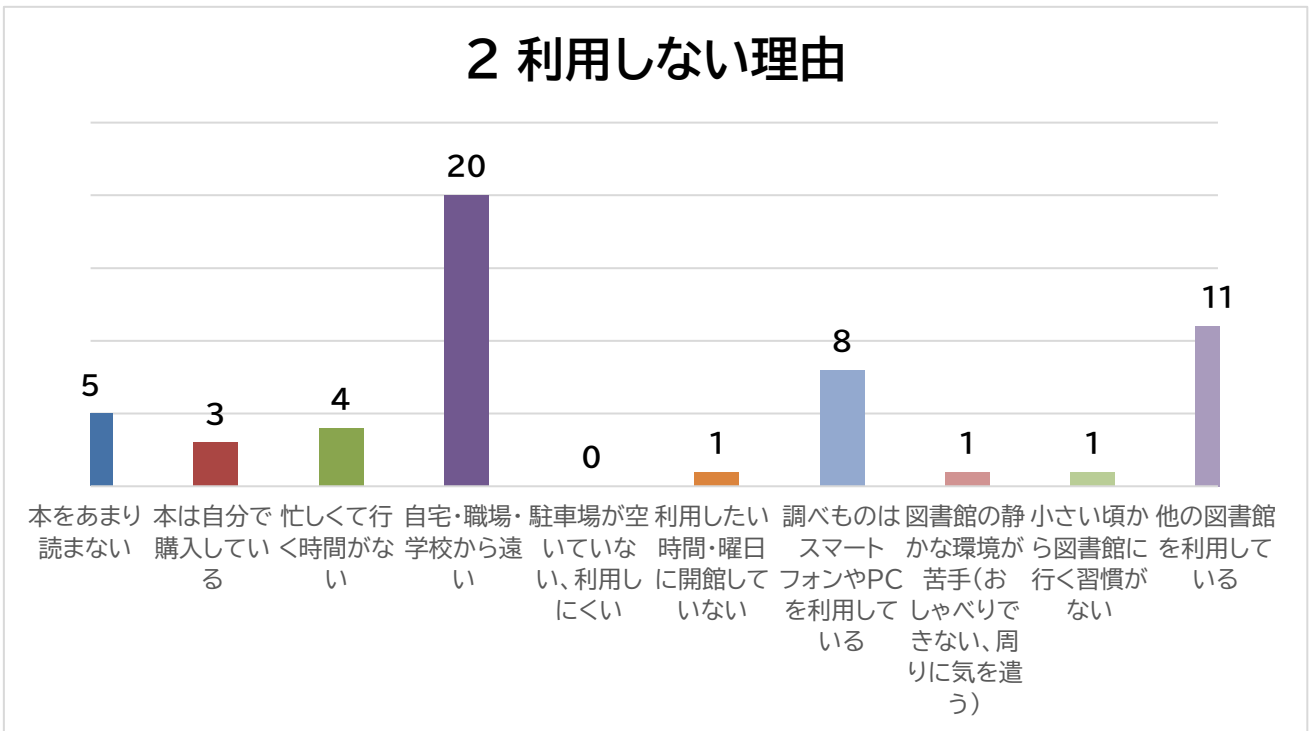

令和5年度 利用していない方対象 アンケート結果(若狭図書学習センター)

実施期間:1月28日(火)~2月20日(日)

回答数:38

以前利用したことがあるが、今は利用していない	16
利用したことはない	22
無回答	0

その他:引っ越して遠くなった。

子連れでは行きづらい。小浜市立の方が子供フロアがあるので気軽に行ける

3.利用している図書館

4.どのような図書館なら利用したいか

その他:読みたい本が図書館にしかないと分かった時

少くとも騒いでも大丈夫だと良いかな…。若狭町やおおい町の図書館のようにDVDが借りれると良い

5 サービス別認知度

6. 電子書籍を使ったことがあるか

7. 使ったことがある電子書籍の種類

8.年齢

9.職業

10. 住まい

ご意見と回答

ご意見	図書館より
自習のために主に使用したいのですが、混雑状況がホームページ等でわかると行こうと思えました。	ご意見ありがとうございます。現時点では閲覧席の空き状況が分かるシステムの導入は考えておりません。
図書館にプラスして娯楽施設、飲食施設をご検討願います。	ご意見ありがとうございます。娯楽施設、飲食施設については、施設の構造上、設置が困難な状況ですので何卒ご理解のほどよろしくお願い致します。
県立図書館本館は、子供向けの面白そうなイベントがあるが、若狭は少いというか、ほぼない。悲しい。	ご意見ありがとうございます。当センターでは、本館と同じ機会を出来る限り提供したいとの思いのもと、子ども向けイベントを開催するとともに、ホームページやチラシ、X(旧 Twitter)などにより情報を提供しております。今回のご意見を今後のイベント企画に活かしてまいります。