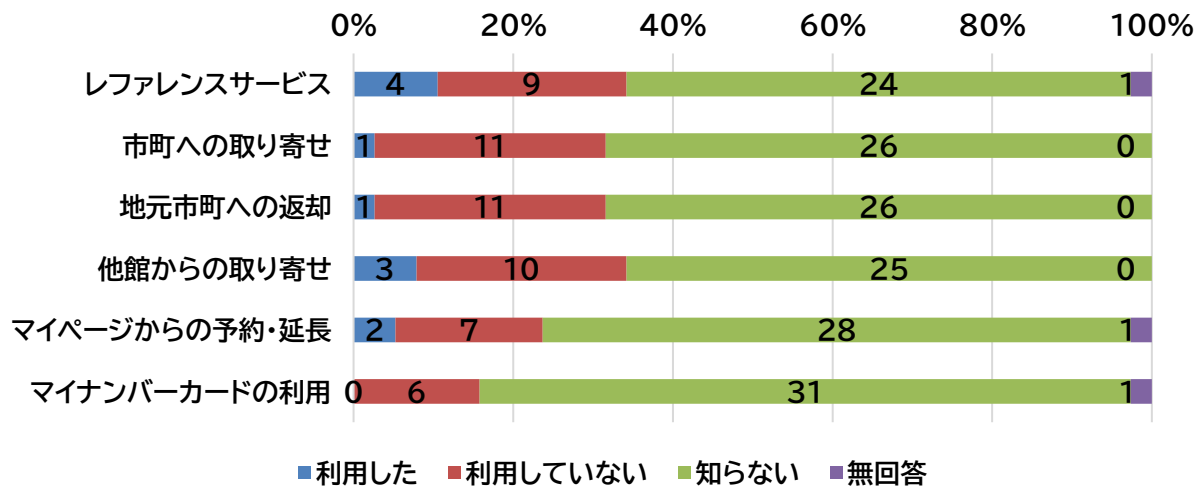

令和5年度 利用していない方対象 アンケート結果(若狭図書学習センター)

実施期間:1月28日(火)~2月20日(日)

回答数:38

以前利用したことがあるが、今は利用していない	16
利用したことはない	22
無回答	0

その他:引っ越して遠くなった。

子連れでは行きづらい。小浜市立の方が子供フロアがあるので気軽に行ける

3.利用している図書館

4.どのような図書館なら利用したいか

その他:読みたい本が図書館にしかないと分かった時

少くとも騒いでも大丈夫だと良いかな…。若狭町やおおい町の図書館のようにDVDが借りれると良い

5 サービス別認知度

6. 電子書籍を使ったことがあるか

7. 使ったことがある電子書籍の種類

8.年齢

9.職業

10. 住まい

ご意見と回答

ご意見	図書館より
自習のために主に使用したいのですが、混雑状況がホームページ等でわかると行こうと思えました。	ご意見ありがとうございます。現時点では閲覧席の空き状況が分かるシステムの導入は考えておりません。
図書館にプラスして娯楽施設、飲食施設をご検討願います。	ご意見ありがとうございます。娯楽施設、飲食施設については、施設の構造上、設置が困難な状況ですので何卒ご理解のほどよろしくお願い致します。
県立図書館本館は、子供向けの面白そうなイベントがあるが、若狭は少いというか、ほぼない。悲しい。	ご意見ありがとうございます。当センターでは、本館と同じ機会を出来る限り提供したいとの思いのもと、子ども向けイベントを開催するとともに、ホームページやチラシ、X(旧 Twitter)などにより情報を提供しております。今回のご意見を今後のイベント企画に活かしてまいります。