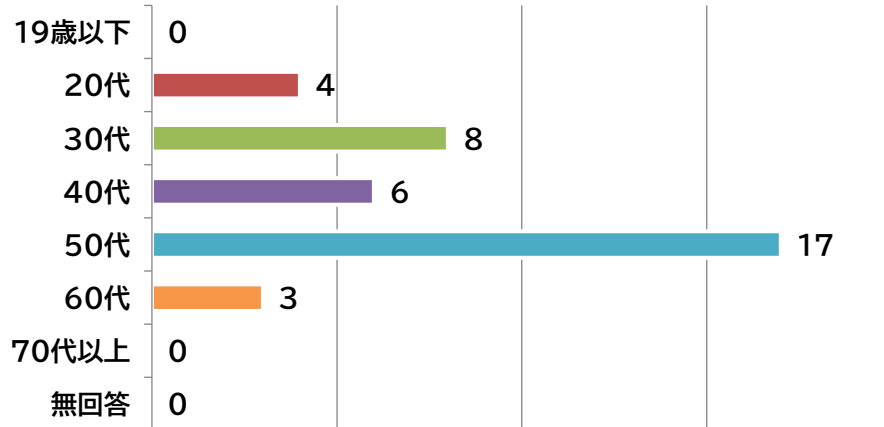

令和5年度 利用していない方対象 アンケート結果(若狭図書学習センター)

実施期間:1月28日(火)~2月20日(日)

回答数:38

以前利用したことがあるが、今は利用していない	16
利用したことはない	22
無回答	0

その他:引っ越して遠くなった。

子連れでは行きづらい。小浜市立の方が子供フロアがあるので気軽に行ける

3.利用している図書館

4.どのような図書館なら利用したいか

その他:読みたい本が図書館にしかないと分かった時

少くとも騒いでも大丈夫だと良いかな…。若狭町やおおい町の図書館のようにDVDが借りれると良い

5 サービス別認知度

6. 電子書籍を使ったことがあるか

7. 使ったことがある電子書籍の種類

8.年齢

9.職業

10. 住まい