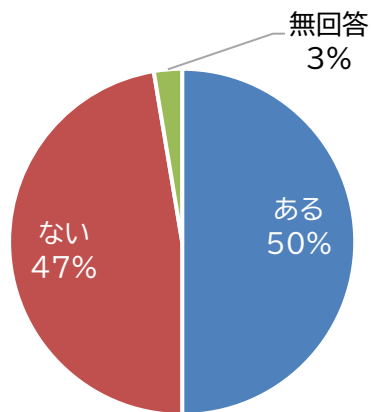

令和5年度 利用していない方対象 アンケート結果(若狭図書学習センター)

実施期間:1月28日(火)~2月20日(日)

回答数:38

以前利用したことがあるが、今は利用していない	16
利用したことはない	22
無回答	0

その他:引っ越して遠くなった。

子連れでは行きづらい。小浜市立の方が子供フロアがあるので気軽に行ける

3.利用している図書館

4.どのような図書館なら利用したいか

その他:読みたい本が図書館にしかないと分かった時

少くとも騒いでも大丈夫だと良いかな…。若狭町やおおい町の図書館のようにDVDが借りれると良い

5 サービス別認知度

6. 電子書籍を使ったことがあるか

7. 使ったことがある電子書籍の種類

8.年齢

9.職業

10. 住まい