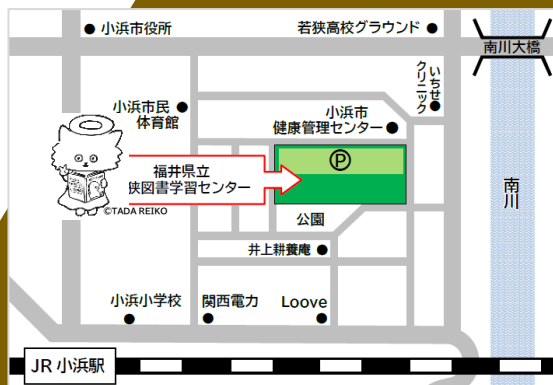

# 雑誌プレゼント

若狭図書館学習センター主催イベント

会場  
1F エントランスホール

1	エコノミスト
2	オール読物
3	家庭画報
4	きょうの健康
5	暮らしの手帖
6	現代詩手帖
7	現代農業
8	サライ
9	趣味の園芸
10	新建築
11	短歌
12	世界の艦船
13	装苑
14	数学セミナー
15	すばる
16	世界
17	中央公論
18	週刊朝日
19	週刊新潮
20	文藝春秋
21	小説すばる
22	日本史研究
23	BRUTUS
24	日経ビジネス
25	Newsweek 日本版
26	Voice
27	MEN'S CLUB
28	大法輪
29	特選街
30	道路建設
31	国立国会図書館月報
32	日本教育
33	NHK技研 R&D
34	図書
35	すみごこち 他

HP 周辺地図